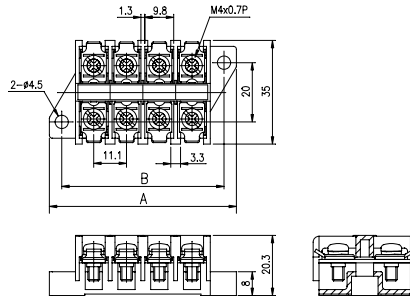

一體式端子台

Fixed Type Terminal Blocks

T3050

定格 Rating	AC300V 15A
適合電線 Applicable Wire	2mm ²
本体材質 Body Material	PC
連接方式 Connection	M3.5 Screw-M3.5 Screw

T3043- -P

定格 Rating	AC600V 15A
適合電線 Applicable Wire	2mm ²
本体材質 Body Material	PBT G30%
連接方式 Connection	M3.5 Screw-M3.5 Screw

※可選配透明蓋
Optional cover available

※基座固定孔位可選擇
Other positions of fastening hole available

極數 P	3	4	6	8	10	12
全長 A	45	54	72	90	108	126
固定孔距 B	37	46	64	82	100	118

T3094-4P/12P

定格 Rating	AC250V 15A
適合電線 Applicable Wire	2mm ²
本体材質 Body Material	PC
連接方式 Connection	M4 Screw-M4 Screw

極數 P	4	12
全長 A	63	151
固定孔距 B	55	143

T3120-1-P

定格 Rating	AC660V 15A
適合電線 Applicable Wire	2mm ²
本体材質 Body Material	PBT G30%
連接方式 Connection	M3 Screw-M3 Screw

極數 P	2	3	4	5	6	7	8	9	10	11	12	13	14	15	16
A	27.4	35.4	43.4	51.4	59.4	67.4	75.4	83.4	91.4	99.4	107.4	115.4	123.4	131.4	139.4
B	30.2	38.2	46.2	54.2	62.2	70.2	78.2	86.2	94.2	102.2	110.2	118.2	126.2	134.2	142.2
C	38	46	54	62	70	78	86	94	102	110	118	126	134	142	150