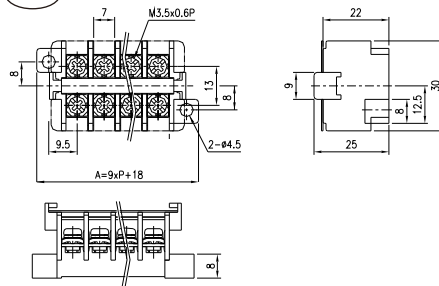

一體式端子台

Fixed Type Terminal Blocks

T3050

定格 Rating	AC300V 15A
適合電線 Applicable Wire	2mm ²
本体材質 Body Material	PC
連接方式 Connection	M3.5 Screw-M3.5 Screw

T3043- -P

定格 Rating	AC600V 15A
適合電線 Applicable Wire	2mm ²
本体材質 Body Material	PBT G30%
連接方式 Connection	M3.5 Screw-M3.5 Screw

※可選配透明蓋
Optional cover available

※基座固定孔位可選擇
Other positions of fastening hole available

極數 P	3	4	6	8	10	12
全長 A	45	54	72	90	108	126
固定孔距 B	37	46	64	82	100	118

T3094-4P/12P

定格 Rating	AC250V 15A
適合電線 Applicable Wire	2mm ²
本体材質 Body Material	PC
連接方式 Connection	M4 Screw-M4 Screw

極數 P	4	12
全長 A	63	151
固定孔距 B	55	143

T3120-1-P

定格 Rating	AC660V 15A
適合電線 Applicable Wire	2mm ²
本体材質 Body Material	PBT G30%
連接方式 Connection	M3 Screw-M3 Screw

極數 P	2	3	4	5	6	7	8	9	10	11	12	13	14	15	16
A	27.4	35.4	43.4	51.4	59.4	67.4	75.4	83.4	91.4	99.4	107.4	115.4	123.4	131.4	139.4
B	30.2	38.2	46.2	54.2	62.2	70.2	78.2	86.2	94.2	102.2	110.2	118.2	126.2	134.2	142.2
C	38	46	54	62	70	78	86	94	102	110	118	126	134	142	150