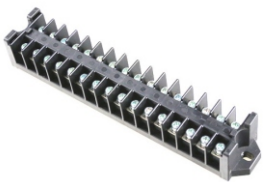

一體式端子台

Fixed Type Terminal Blocks

T3050

定格 Rating	AC300V 15A
適合電線 Applicable Wire	2mm ²
本体材質 Body Material	PC
連接方式 Connection	M3.5 Screw-M3.5 Screw

T3043- -P

定格 Rating	AC600V 15A
適合電線 Applicable Wire	2mm ²
本体材質 Body Material	PBT G30%
連接方式 Connection	M3.5 Screw-M3.5 Screw

※可選配透明蓋
Optional cover available

※基座固定孔位可選擇
Other positions of fastening hole available

極數 P	3	4	6	8	10	12
全長 A	45	54	72	90	108	126
固定孔距 B	37	46	64	82	100	118

T3094-4P/12P

定格 Rating	AC250V 15A
適合電線 Applicable Wire	2mm ²
本体材質 Body Material	PC
連接方式 Connection	M4 Screw-M4 Screw

極數 P	4	12
全長 A	63	151
固定孔距 B	55	143

T3120-1-P

定格 Rating	AC660V 15A
適合電線 Applicable Wire	2mm ²
本体材質 Body Material	PBT G30%
連接方式 Connection	M3 Screw-M3 Screw

極數 P	2	3	4	5	6	7	8	9	10	11	12	13	14	15	16
A	27.4	35.4	43.4	51.4	59.4	67.4	75.4	83.4	91.4	99.4	107.4	115.4	123.4	131.4	139.4
B	30.2	38.2	46.2	54.2	62.2	70.2	78.2	86.2	94.2	102.2	110.2	118.2	126.2	134.2	142.2
C	38	46	54	62	70	78	86	94	102	110	118	126	134	142	150