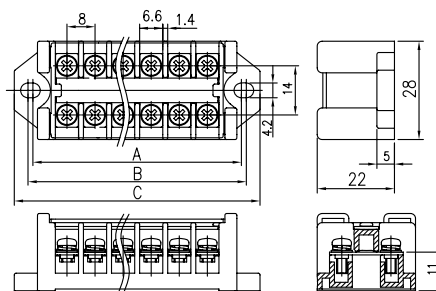

一體式端子台

Fixed Type Terminal Blocks

T3050

定格 Rating	AC300V 15A
適合電線 Applicable Wire	2mm ²
本体材質 Body Material	PC
連接方式 Connection	M3.5 Screw-M3.5 Screw

T3043- -P

定格 Rating	AC600V 15A
適合電線 Applicable Wire	2mm ²
本体材質 Body Material	PBT G30%
連接方式 Connection	M3.5 Screw-M3.5 Screw

※可選配透明蓋
Optional cover available

※基座固定孔位可選擇
Other positions of fastening hole available

極數 P	3	4	6	8	10	12
全長 A	45	54	72	90	108	126
固定孔距 B	37	46	64	82	100	118

T3094-4P/12P

定格 Rating	AC250V 15A
適合電線 Applicable Wire	2mm ²
本体材質 Body Material	PC
連接方式 Connection	M4 Screw-M4 Screw

極數 P	4	12
全長 A	63	151
固定孔距 B	55	143

T3120-1-P

定格 Rating	AC660V 15A
適合電線 Applicable Wire	2mm ²
本体材質 Body Material	PBT G30%
連接方式 Connection	M3 Screw-M3 Screw

極數 P	2	3	4	5	6	7	8	9	10	11	12	13	14	15	16
A	27.4	35.4	43.4	51.4	59.4	67.4	75.4	83.4	91.4	99.4	107.4	115.4	123.4	131.4	139.4
B	30.2	38.2	46.2	54.2	62.2	70.2	78.2	86.2	94.2	102.2	110.2	118.2	126.2	134.2	142.2
C	38	46	54	62	70	78	86	94	102	110	118	126	134	142	150