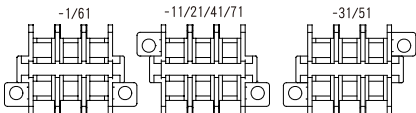

一體式端子台

Fixed Type Terminal Blocks

T3050

定格 Rating	AC300V 15A
適合電線 Applicable Wire	2mm ²
本体材質 Body Material	PC
連接方式 Connection	M3.5 Screw-M3.5 Screw

T3043- -P

定格 Rating	AC600V 15A
適合電線 Applicable Wire	2mm ²
本体材質 Body Material	PBT G30%
連接方式 Connection	M3.5 Screw-M3.5 Screw

※可選配透明蓋
Optional cover available

※基座固定孔位可選擇
Other positions of fastening hole available

極數 P	3	4	6	8	10	12
全長 A	45	54	72	90	108	126
固定孔距 B	37	46	64	82	100	118

T3094-4P/12P

定格 Rating	AC250V 15A
適合電線 Applicable Wire	2mm ²
本体材質 Body Material	PC
連接方式 Connection	M4 Screw-M4 Screw

極數 P	4	12
全長 A	63	151
固定孔距 B	55	143

T3120-1-P

定格 Rating	AC660V 15A
適合電線 Applicable Wire	2mm ²
本体材質 Body Material	PBT G30%
連接方式 Connection	M3 Screw-M3 Screw

極數 P	2	3	4	5	6	7	8	9	10	11	12	13	14	15	16
A	27.4	35.4	43.4	51.4	59.4	67.4	75.4	83.4	91.4	99.4	107.4	115.4	123.4	131.4	139.4
B	30.2	38.2	46.2	54.2	62.2	70.2	78.2	86.2	94.2	102.2	110.2	118.2	126.2	134.2	142.2
C	38	46	54	62	70	78	86	94	102	110	118	126	134	142	150