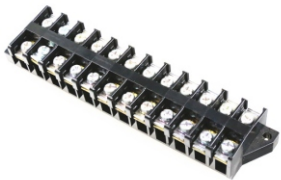

一體式端子台

Fixed Type Terminal Blocks

T3050

定格 Rating	AC300V 15A
適合電線 Applicable Wire	2mm ²
本体材質 Body Material	PC
連接方式 Connection	M3.5 Screw-M3.5 Screw

T3043- -P

定格 Rating	AC600V 15A
適合電線 Applicable Wire	2mm ²
本体材質 Body Material	PBT G30%
連接方式 Connection	M3.5 Screw-M3.5 Screw

※可選配透明蓋
Optional cover available

※基座固定孔位可選擇
Other positions of fastening hole available

極數 P	3	4	6	8	10	12
全長 A	45	54	72	90	108	126
固定孔距 B	37	46	64	82	100	118

T3094-4P/12P

定格 Rating	AC250V 15A
適合電線 Applicable Wire	2mm ²
本体材質 Body Material	PC
連接方式 Connection	M4 Screw-M4 Screw

極數 P	4	12
全長 A	63	151
固定孔距 B	55	143

T3120-1-P

定格 Rating	AC660V 15A
適合電線 Applicable Wire	2mm ²
本体材質 Body Material	PBT G30%
連接方式 Connection	M3 Screw-M3 Screw

極數 P	2	3	4	5	6	7	8	9	10	11	12	13	14	15	16
A	27.4	35.4	43.4	51.4	59.4	67.4	75.4	83.4	91.4	99.4	107.4	115.4	123.4	131.4	139.4
B	30.2	38.2	46.2	54.2	62.2	70.2	78.2	86.2	94.2	102.2	110.2	118.2	126.2	134.2	142.2
C	38	46	54	62	70	78	86	94	102	110	118	126	134	142	150