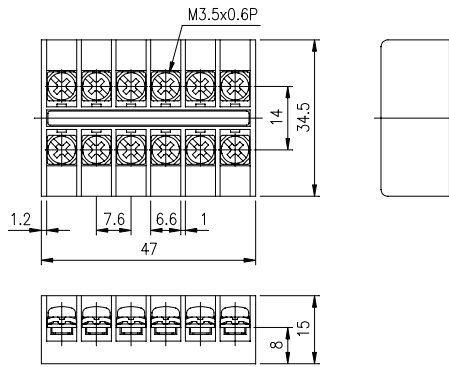

一體式端子台

Fixed Type Terminal Blocks

T3050

定格 Rating	AC300V 15A
適合電線 Applicable Wire	2mm ²
本体材質 Body Material	PC
連接方式 Connection	M3.5 Screw-M3.5 Screw

T3043- -P

定格 Rating	AC600V 15A
適合電線 Applicable Wire	2mm ²
本体材質 Body Material	PBT G30%
連接方式 Connection	M3.5 Screw-M3.5 Screw

※可選配透明蓋
Optional cover available

※基座固定孔位可選擇
Other positions of fastening hole available

極數 P	3	4	6	8	10	12
全長 A	45	54	72	90	108	126
固定孔距 B	37	46	64	82	100	118

T3094-4P/12P

定格 Rating	AC250V 15A
適合電線 Applicable Wire	2mm ²
本体材質 Body Material	PC
連接方式 Connection	M4 Screw-M4 Screw

極數 P	4	12
全長 A	63	151
固定孔距 B	55	143

T3120-1-P

定格 Rating	AC660V 15A
適合電線 Applicable Wire	2mm ²
本体材質 Body Material	PBT G30%
連接方式 Connection	M3 Screw-M3 Screw

極數 P	2	3	4	5	6	7	8	9	10	11	12	13	14	15	16
A	27.4	35.4	43.4	51.4	59.4	67.4	75.4	83.4	91.4	99.4	107.4	115.4	123.4	131.4	139.4
B	30.2	38.2	46.2	54.2	62.2	70.2	78.2	86.2	94.2	102.2	110.2	118.2	126.2	134.2	142.2
C	38	46	54	62	70	78	86	94	102	110	118	126	134	142	150